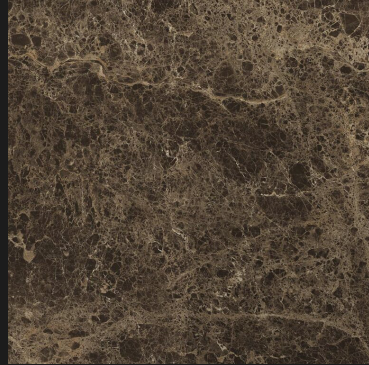

- cod. PIE.011 / PIE.012
Emperador Extra*

*DISPONIBILE IN VERSIONE OPACA E LUCIDA
*AVAILABLE IN MATT AND GLOSSY VERSIONS