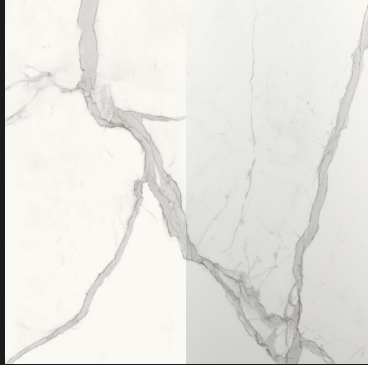

### Essenze Plus

*Plus Veneered*

- cod. IMP.006  
Rovere Nodato

- cod. IMP.101  
Noce Canaletto

- cod. IMP.007  
Rovere Termocotto

Spessore | Thickness 14 - 22 - 30 mm

**Pietre**  
Stones

**Gres Cat. A**  
Cat. A Gres